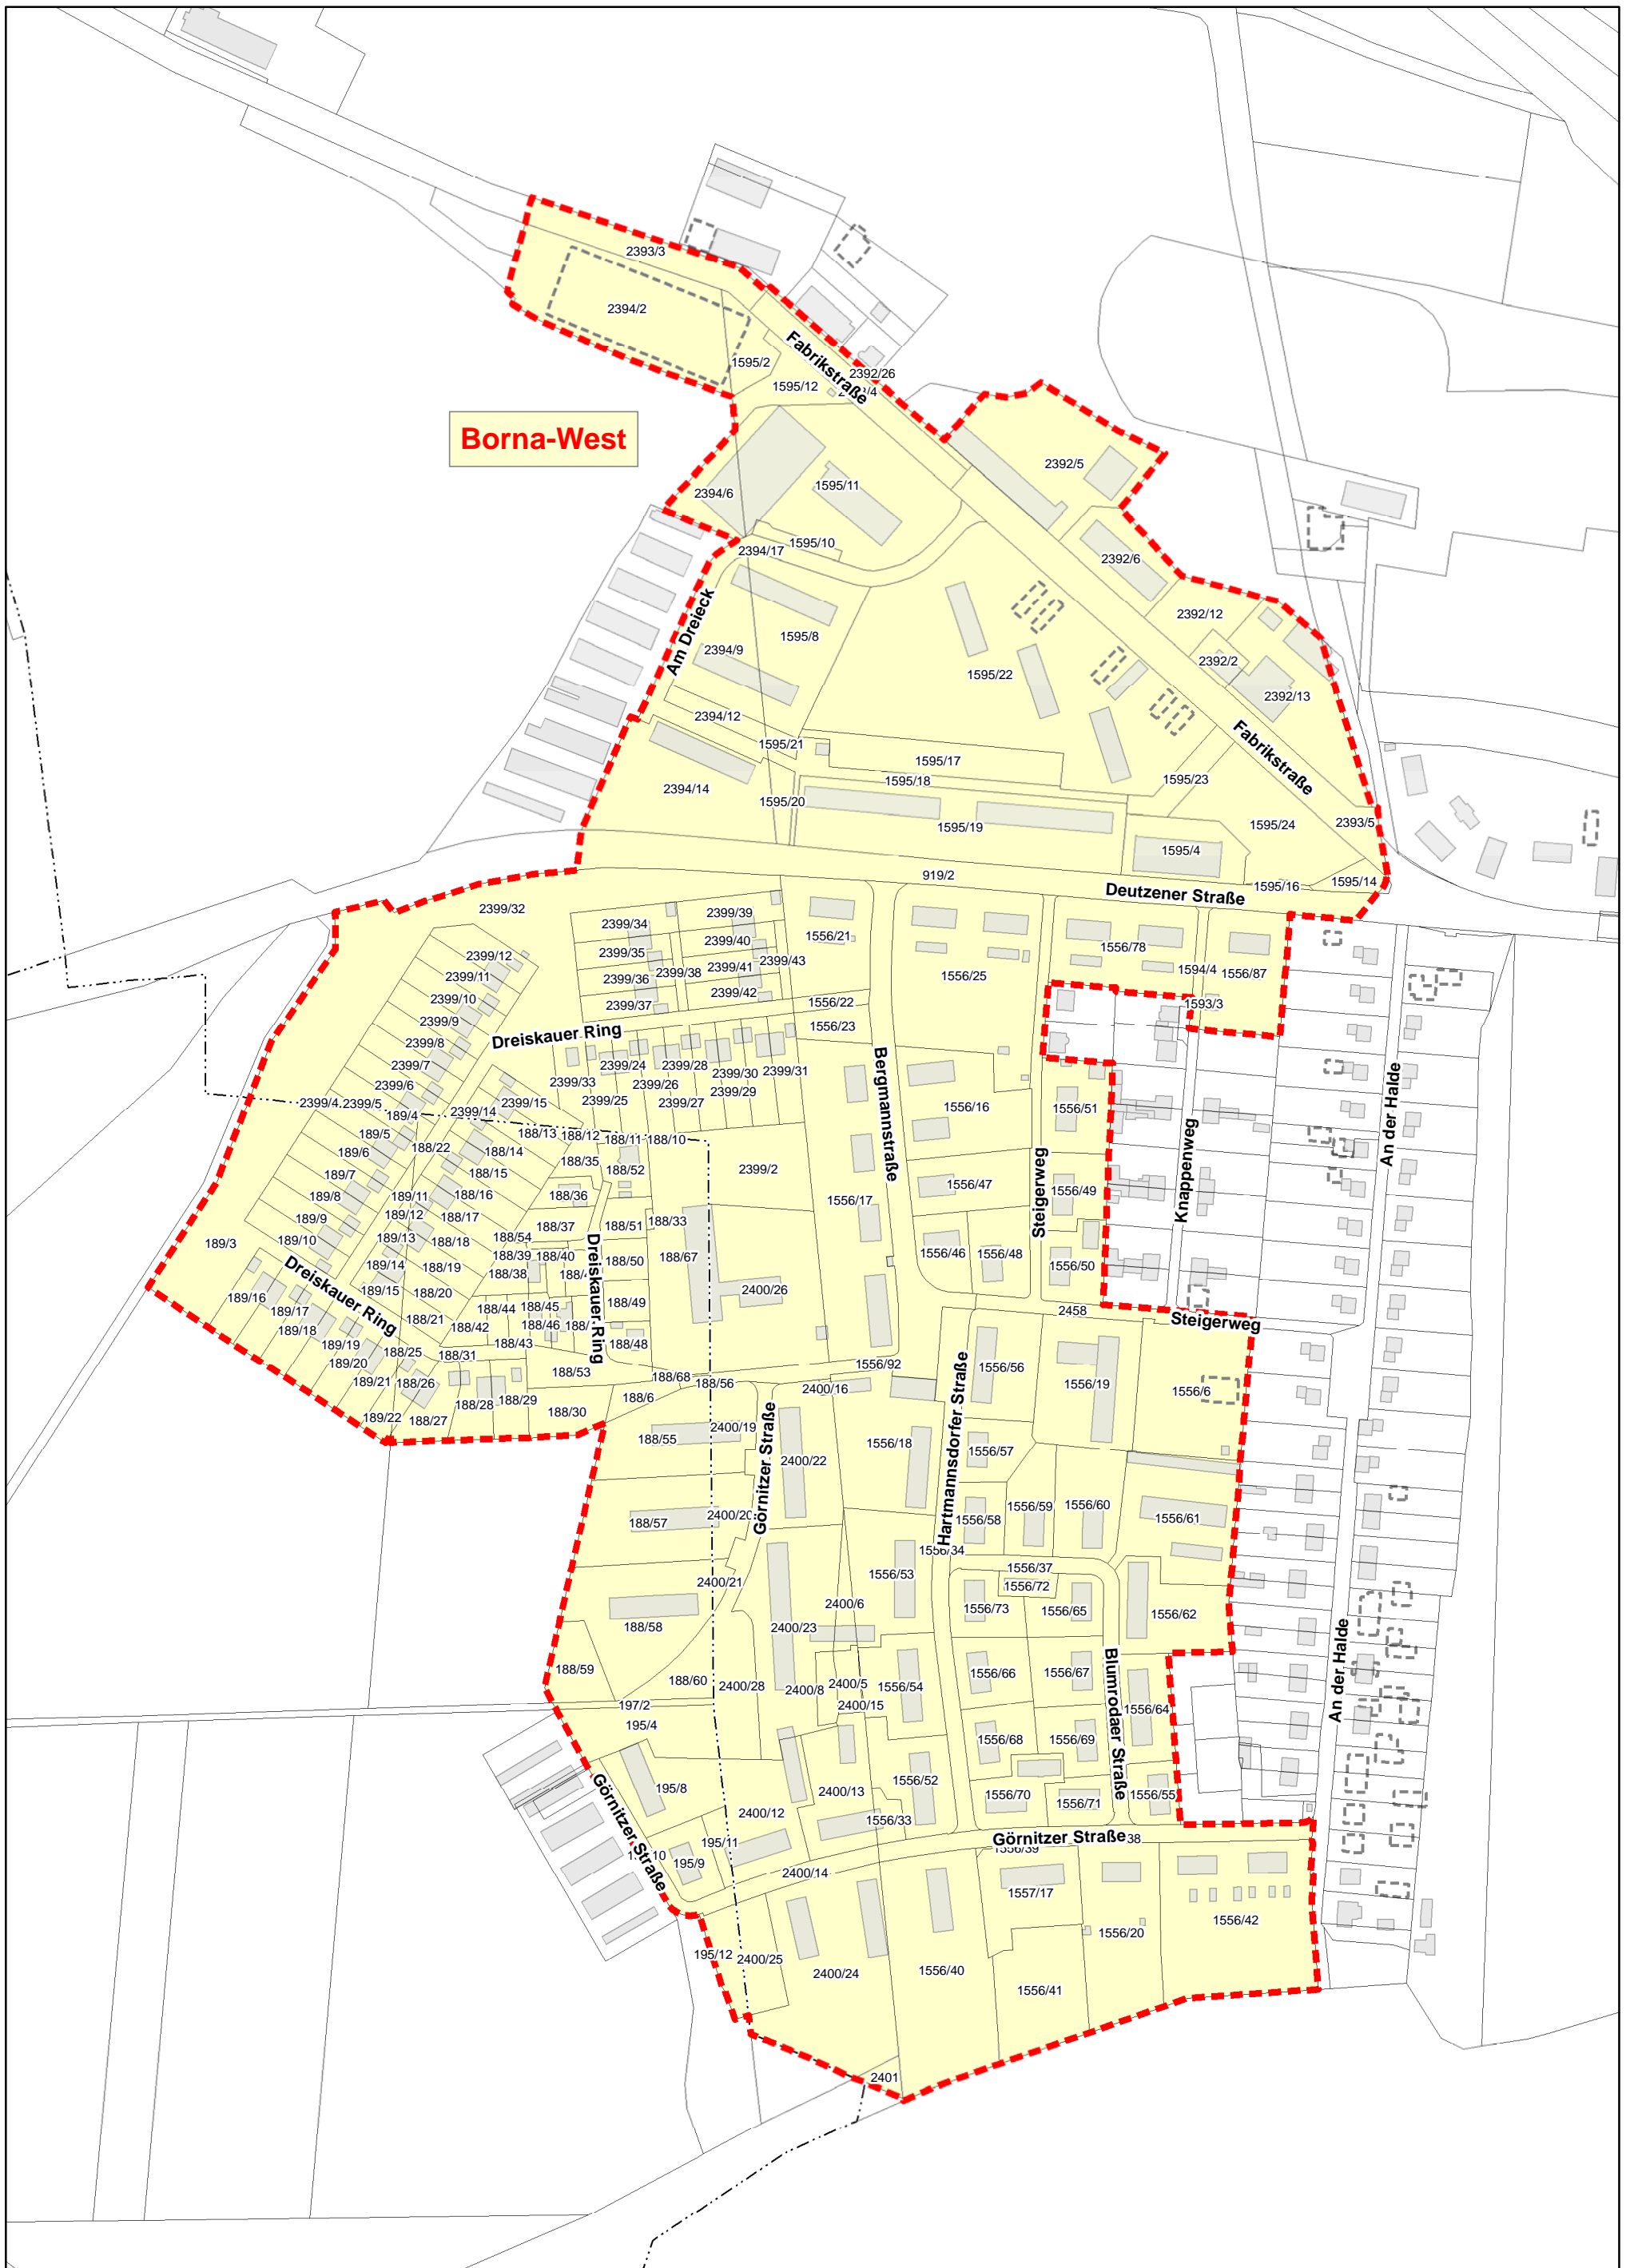

Anlage 1
zur Fernwärmesatzung der Stadt Borna

 Grenze Versorgungsgebiet (Entwurf)

0 50 100 Meter

1:3.000

Borna-West

**Anlage 2
zur Fernwärmesatzung der Stadt Borna**

 Grenze Versorgungsgebiet (Entwurf)

0 50 100 Meter

1:3.000

Gewerbegebiet "An der B 93"

**Anlage 4
zur Fernwärmesatzung der Stadt Borna**

 Grenze Versorgungsgebiet (Entwurf)

0 50 100 Meter
1:3.500