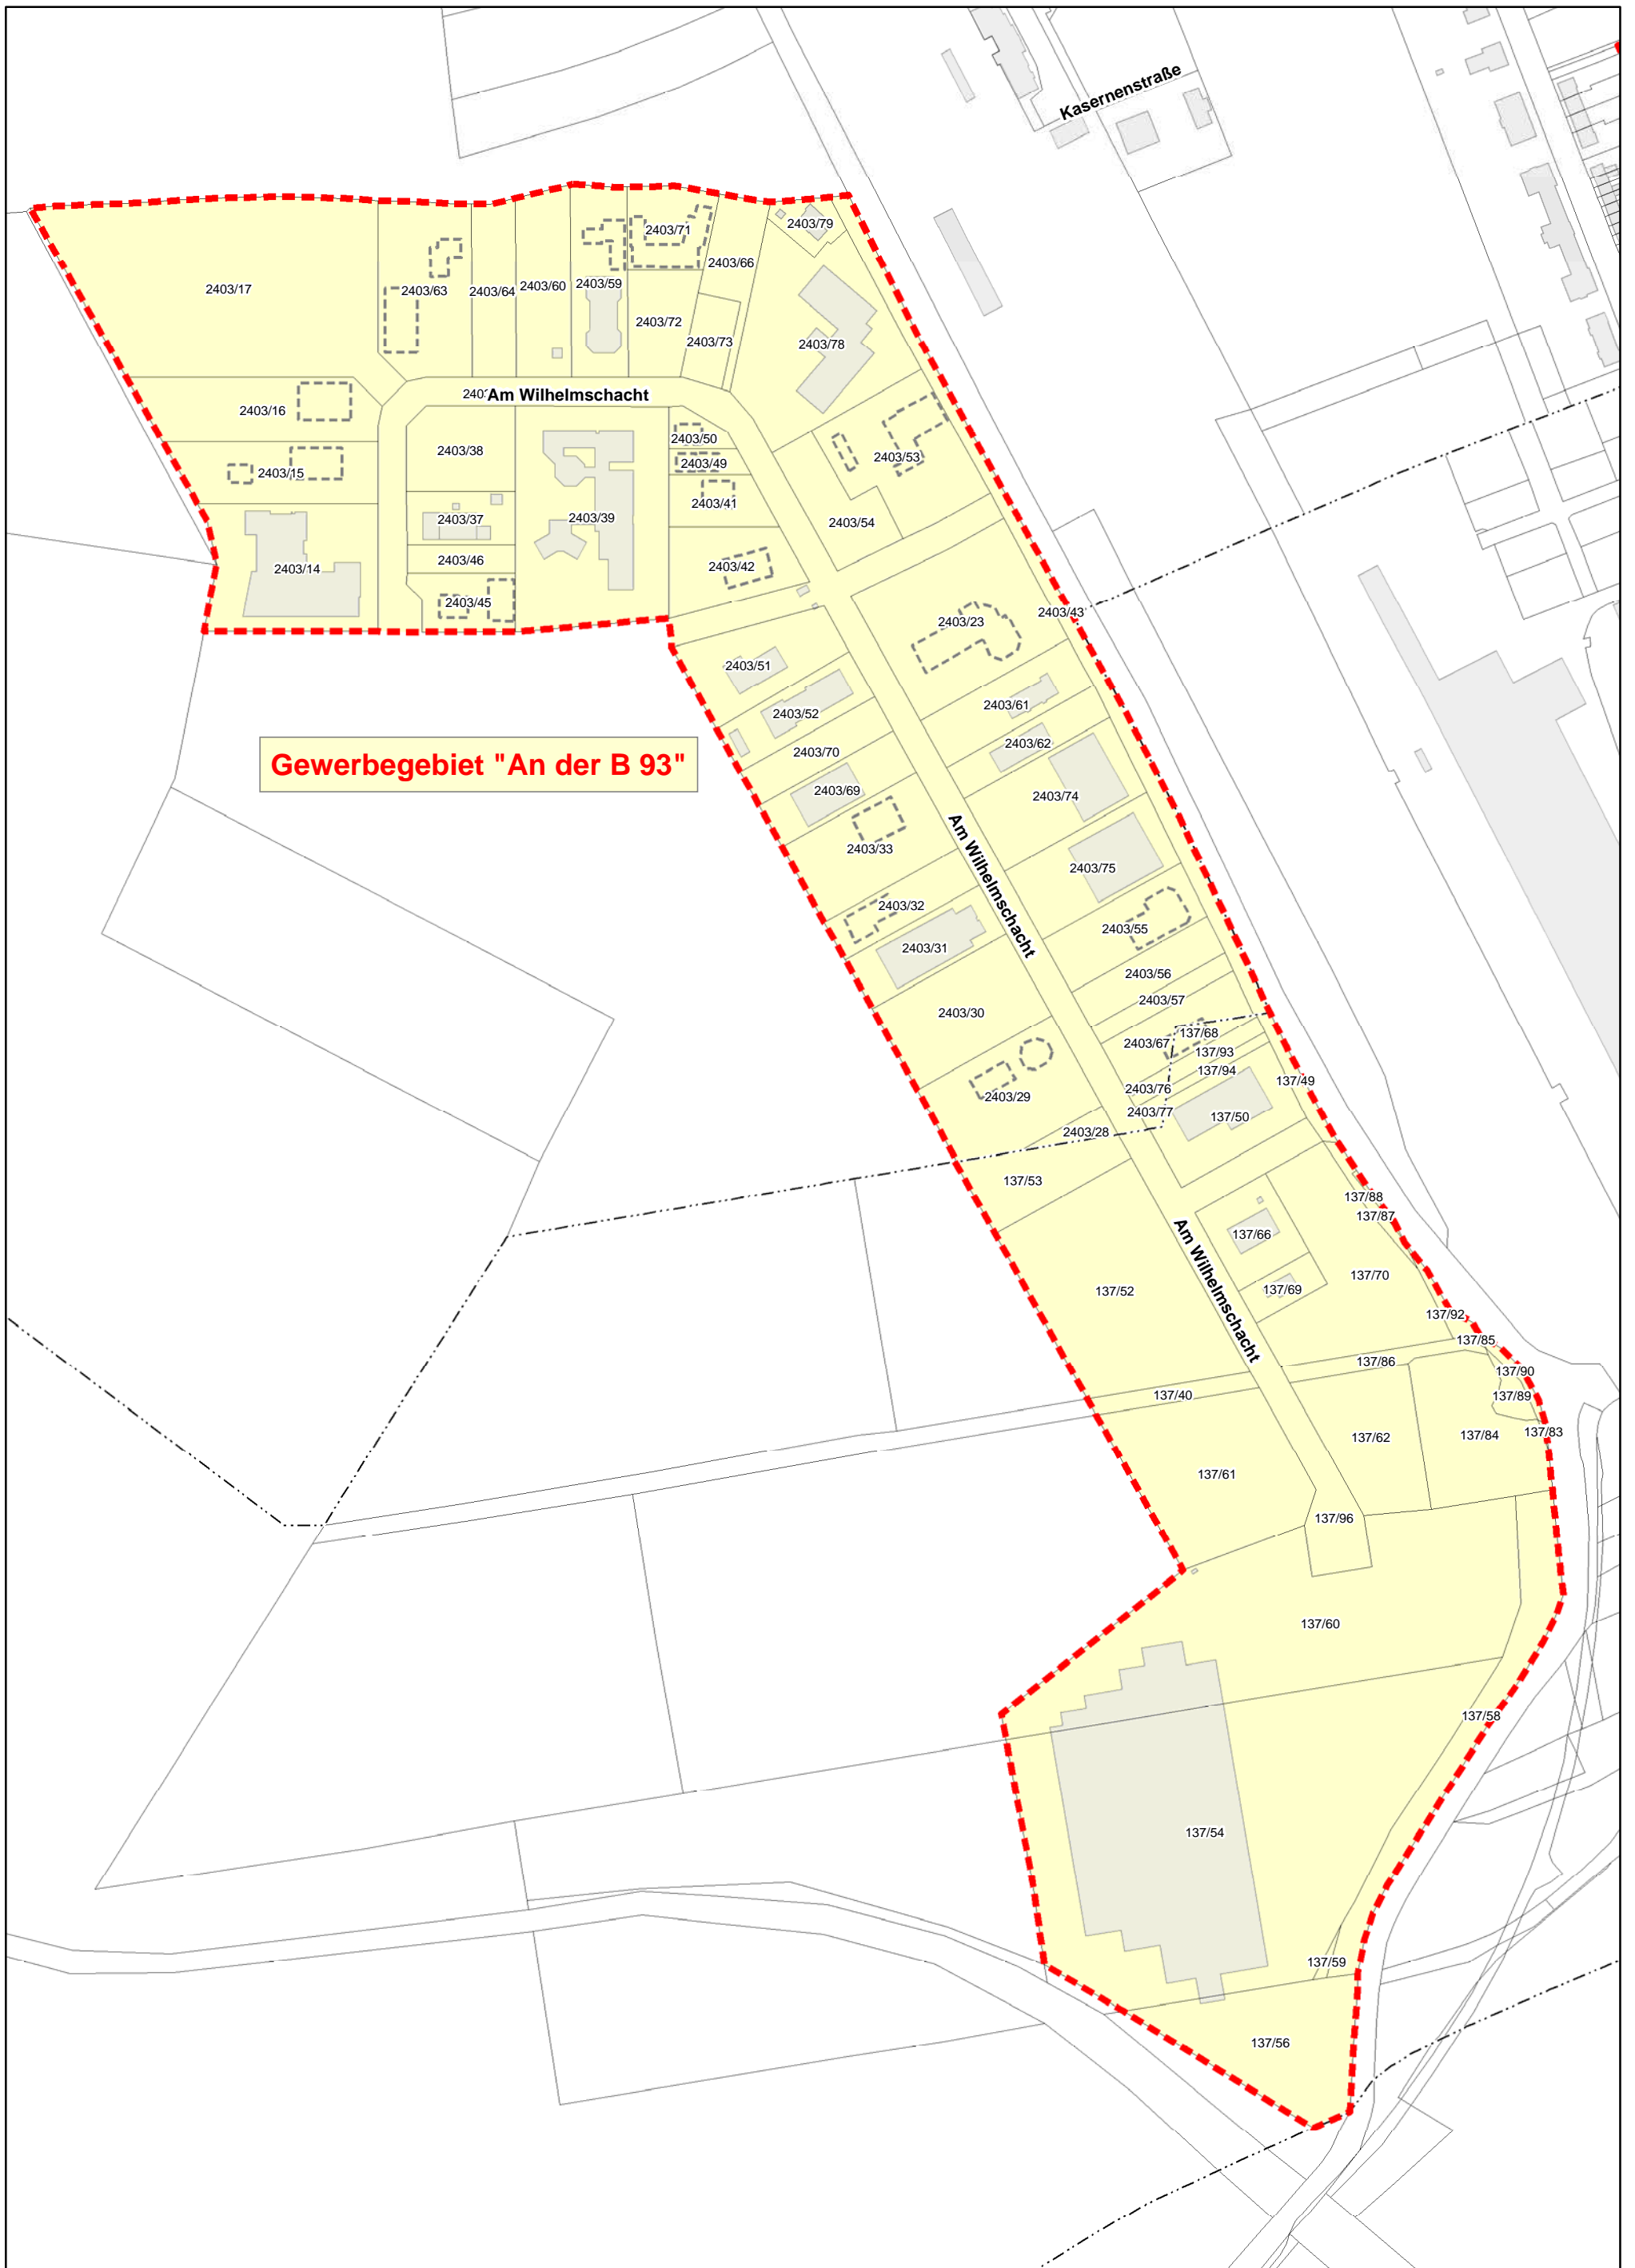

Anlage 1
zur Fernwärmesatzung der Stadt Borna

 Grenze Versorgungsgebiet (Entwurf)

0 50 100 Meter

1:3.000

Borna-West

**Anlage 2
zur Fernwärmesatzung der Stadt Borna**

 Grenze Versorgungsgebiet (Entwurf)

0 50 100 Meter

1:3.000

Gewerbegebiet "An der B 93"

**Anlage 4
zur Fernwärmesatzung der Stadt Borna**

 Grenze Versorgungsgebiet (Entwurf)

0 50 100 Meter
1:3.500